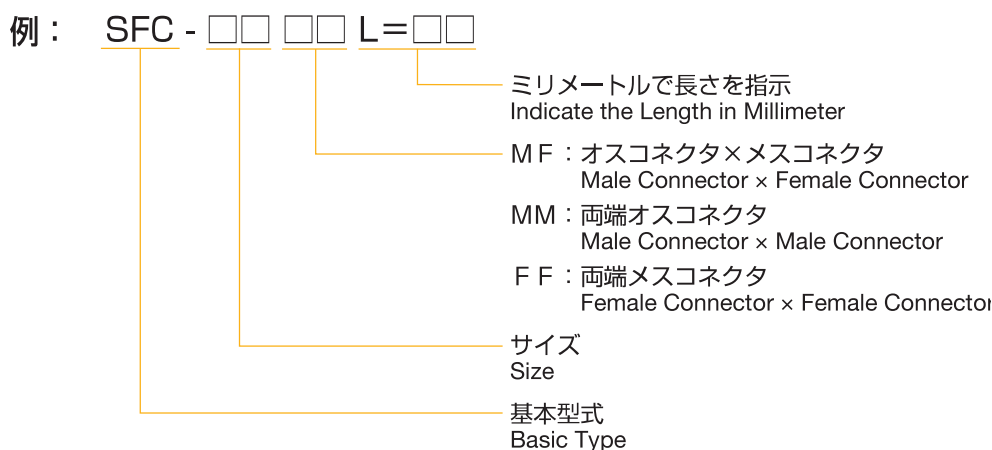

The connectors on both ends are caulking parts.

フレキシブルコンジットの標準長さは500mm、700mm、1000mmとなります。  
上記以外の長さをご要望の際は、下記のようにご指示願います。

If other length required, please fill followings.

使用パッキンに関してはP157、P158をご参照願います。  
Please refer page 157,158 for packing details.