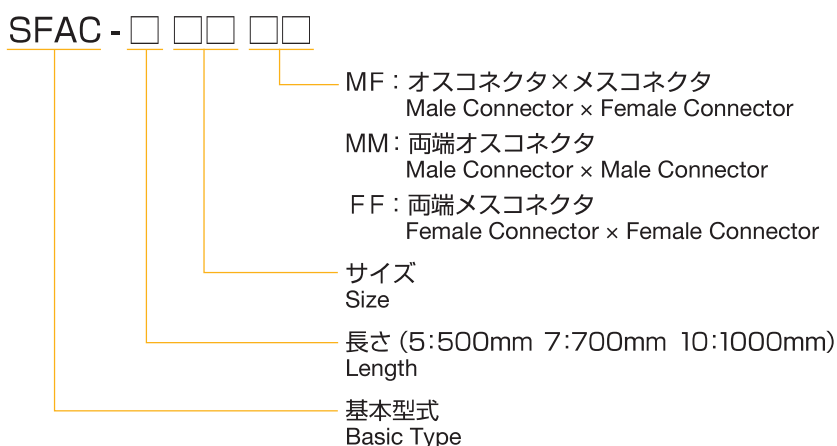

SFAC型フレキシブルコンジット SFAC flexible conduit

SFAC型フレキシブルコンジットは、フレキシブル管が鋼製で外面は塩化ビニールで被覆をし防水性、耐食性に優れてます。両端のコネクタは部品の一部をカシメて接続しています。

SFAC flexible conduit is made of steel, and the exterior is coated with vinyl chloride, making it waterproof and corrosion resistant.

The connectors on both ends are caulking parts.

フレキシブルコンジットの標準長さは500mm、700mm、1000mmとなります。
上記以外の長さをご要望の際は、下記のようにご指示願います。

If other length required, please fill followings.