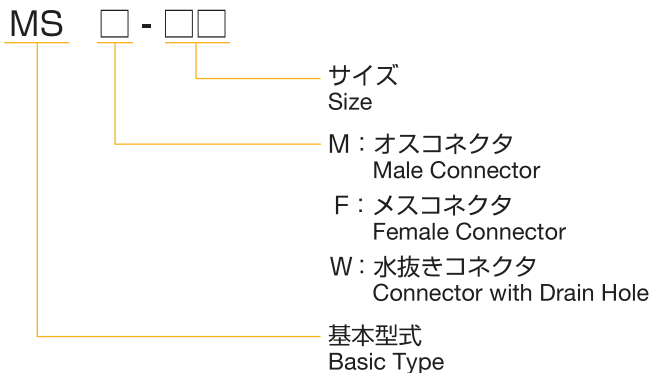

04 フレキシブルコンジット

Flexible Conduit

型式説明 Type Explanation

MSM型コネクタ

MSM type connectors

MSM型コネクタは、MYLEX・SLEX用のオスコネクタです。サイズは16～54まで取り揃えております。

MSM type connectors are male connectors for MYLEX and SLEX. Available size ranges from size 16 to size 54.

MSF型コネクタ

MSF type connectors

MSF型コネクタは、MYLEX・SLEX用のメスコネクタです。サイズは16～54まで取り揃えております。

MSF type connectors are female connectors for MYLEX and SLEX. Available size ranges from size 16 to size 54.

MSW型コネクタ

MSW type connectors

MSW型コネクタは、MYLEX・SLEX用の水抜きコネクタです。サイズは16～54まで取り揃えております。

MSW type connectors are drain connector for MYLEX and SLEX. Available size ranges from size 16 to size 54.