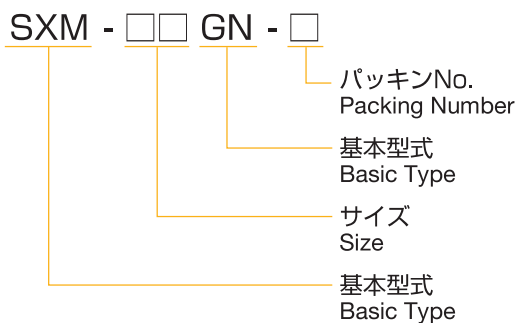

SXM-GN型パッキン式コネクタ

SXM-GN type cable gland

SXM-GN型パッキン式コネクタは、MYLEX・SLEXと組み合わせて使用する製品で、チューブ長さを現場で調整して使用できるので施工を綺麗に仕上げる事が可能になります。

アルミ合金ダイカスト製で従来製品に比べ軽量かつ安価となっています。

サイズは16～22のみになります。

SXM-GN type cable gland is a product used in conjunction with MYLEX and SLEX tubes, and the tube length can be adjusted in the field, so the construction can be finished beautifully.

Made of aluminum alloy die-casting, it is lighter and cheaper than conventional products.

The size is only 16 to 22.