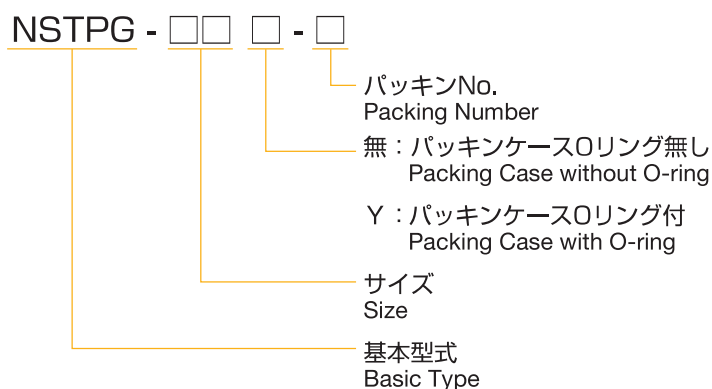

NSTPG型パッキン式コネクタ

NSTPG type cable gland

NSTPG型パッキン式コネクタは、STチューブと組み合わせて使用する製品で、チューブ長さを現場で調整して使用できるので施工を綺麗に仕上げる事が可能になります。

サイズは16～104まで取り揃えております。

NSTPG type cable gland is a product used in conjunction with ST tubes, and the tube length can be adjusted in the field, so the construction can be finished beautifully.

Available size ranges from size 16 to size 104.